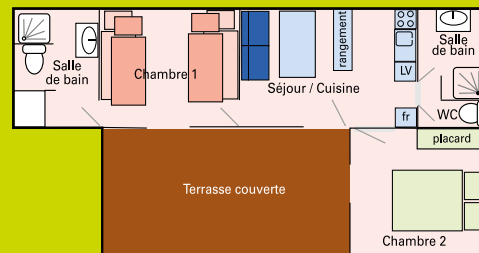

Chauffage : compteur
Frais de dossier : 25€

ARGENTAT

Mobil-home 3 chambres	
TARIF 8 jours / 7 nuits	
06/04 au 29/06	290€
29/06 au 06/07	430€
06/07 au 13/07	630€
13/07 au 24/08	830€
24/08 au 31/08	630€
31/08 au 28/09	290€
Nuitée hors saison	75€